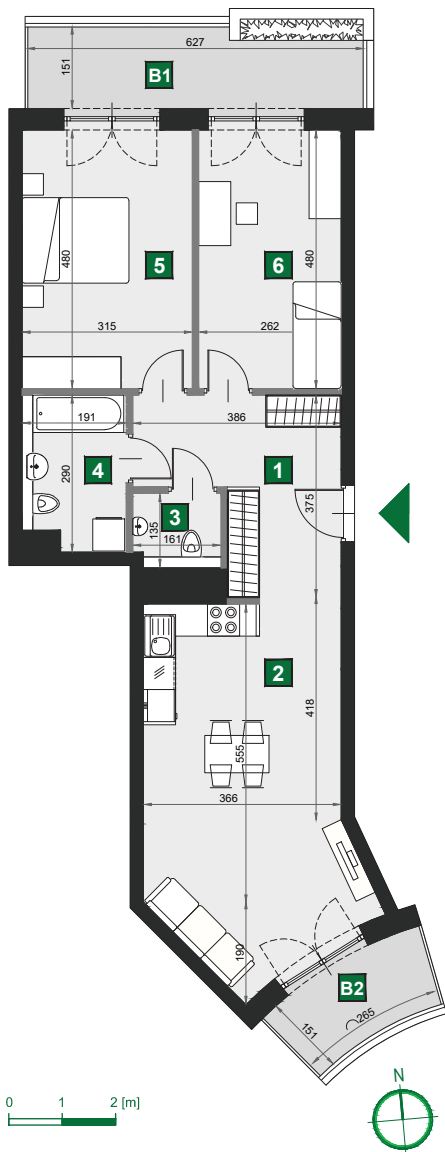

## B 115

budynek	A
piętro	1
mieszkanie	B 115
liczba pokoi	3

<b>B1</b> balkon 1	9,67 m <sup>2</sup>
<b>B2</b> balkon 2	4,56 m <sup>2</sup>
<b>1</b> przedpokój	10,81 m <sup>2</sup>
<b>2</b> pokój dzienny z aneksem kuch.	25,31 m <sup>2</sup>
<b>3</b> wc	2,12 m <sup>2</sup>
<b>4</b> łazienka	5,24 m <sup>2</sup>
<b>5</b> sypialnia	15,10 m <sup>2</sup>
<b>6</b> sypialnia	12,60 m <sup>2</sup>

powierzchnia	71,18 m <sup>2</sup>
cena brutto	555 204 zł